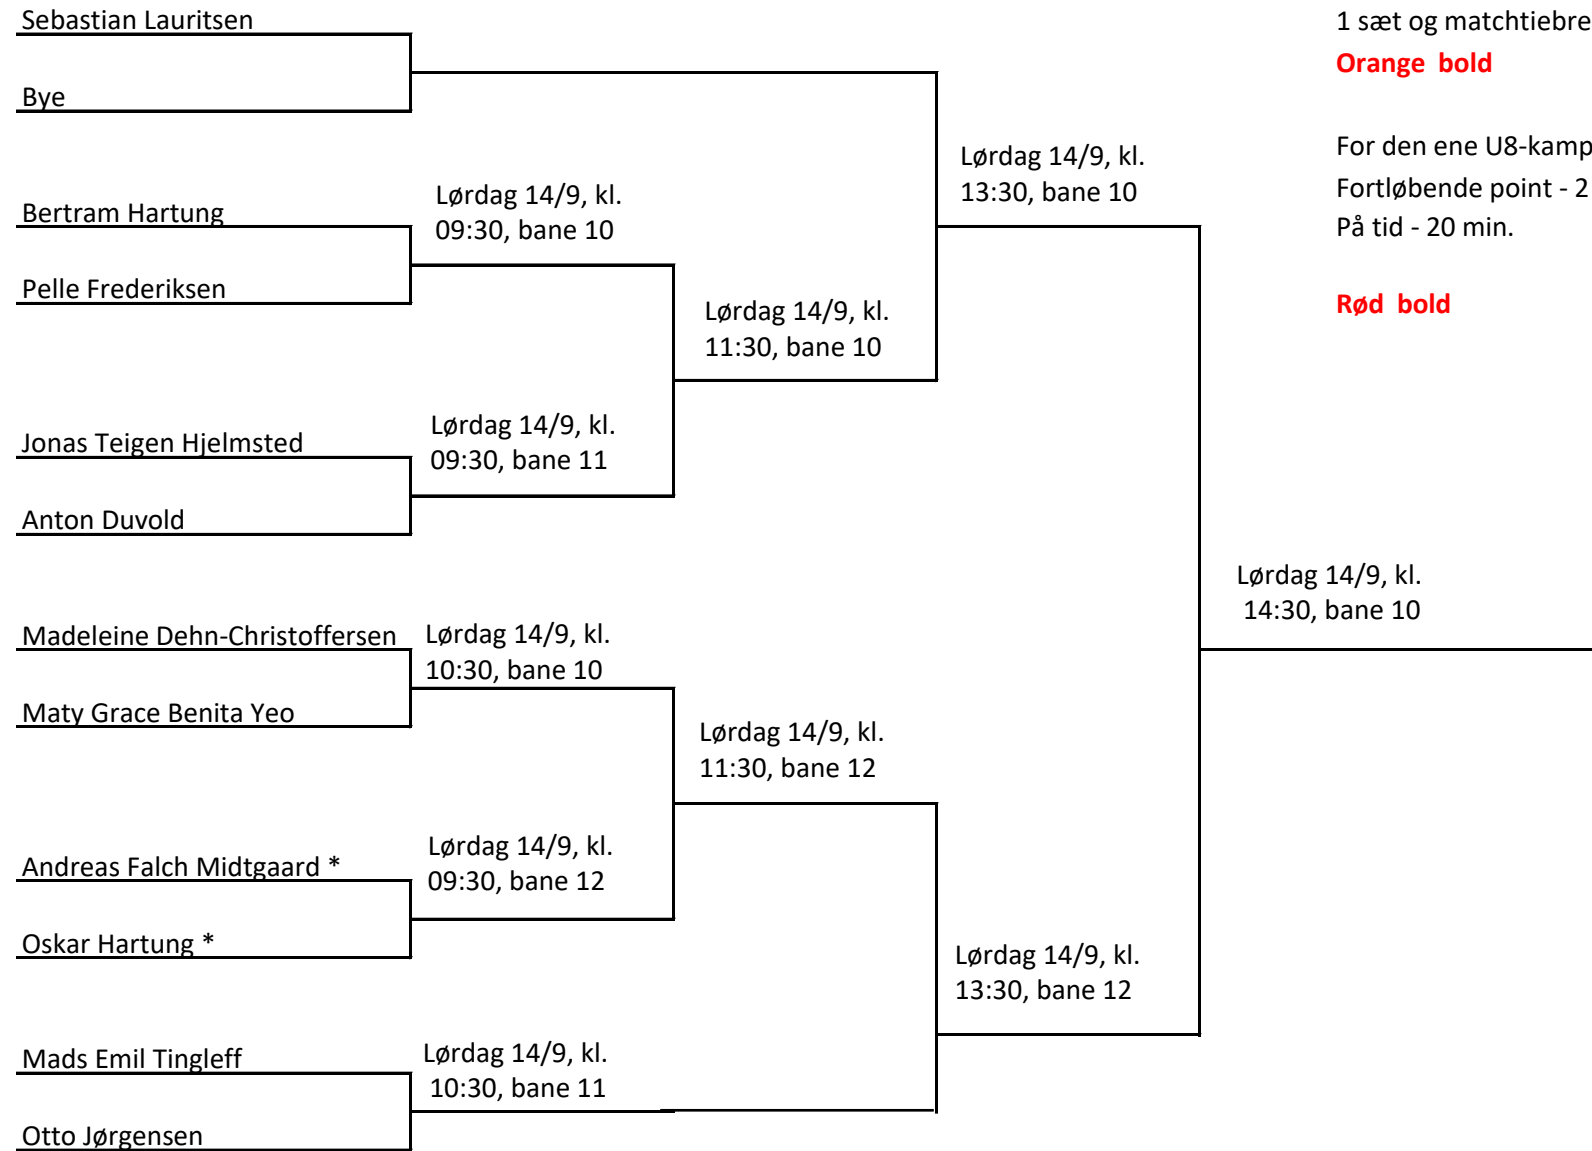

**U8-U10**  
Alle kampe spilles lørdag 14/9

**Kampformat:**

1 sæt og matchtiebreak

**Orange bold**

For den ene U8-kamp med \* gælder:

Fortløbende point - 2 server hver

På tid - 20 min.

**Rød bold**